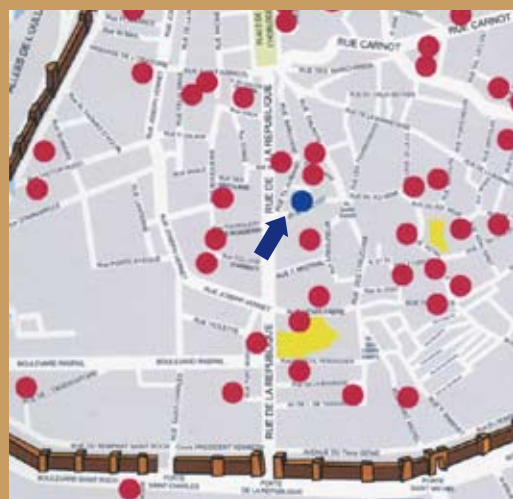

LA MAISON DE LA PAROLE
7, rue du Prévôt - 84000 Avignon

06 17 74 60 31

Maisondelap parole-Avignon
maisondelap parole.fr
contact@maisondelap parole.fr

LA MAISON DE LA PAROLE
7, rue du Prévôt - 84000 Avignon

06 17 74 60 31

maisondelap parole.fr • contact@maisondelap parole.fr